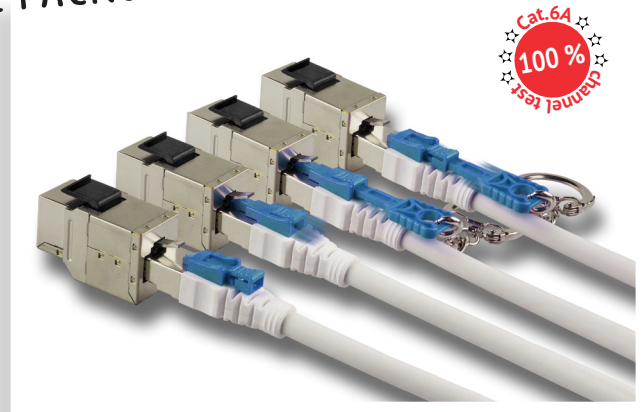

Cat.6A Security Patchkabel

S/FTP PiMF

SCHÜTZEN SIE IHRE PORTS UND IHR NETZWERK!
AUCH FÜR HOHE PACKUNGSDICHTEN!

Verriegelbar für mehr Sicherheit im Netzwerk

Schnelle Verriegelung ohne Werkzeug

Entriegelung schnell und einfach mit Spezialschlüssel

Ideal als Schutz gegen Diebstahl und unbefugten Zugriff

Perfekt für öffentlich zugängliche Bereiche

Technische Daten:

Stecker: 2x Cat.6A RJ45 Stecker
Geschirmt mit 50 µm Goldauflage im Kontaktbereich
Umspritzt mit platzsparend integrierter Verriegelung
100% Cat.6A channel test

Kabel: Kabelmaterial S/FTP, LSOH
4x2x AWG26/7 (PiMF)
TIA/EIA 568B
Innenleiter 100% reines Kupfer
10 Gigabit

Artikelbezeichnung	Farbe	Länge	Artikelnummer
Cat.6A Security Patchkabel	hellgrau ○	1,0 m	1822-SPC-1,0M
Cat.6A Security Patchkabel	hellgrau ○	2,0 m	1822-SPC-2,0M
Cat.6A Security Patchkabel	hellgrau ○	3,0 m	1822-SPC-3,0M
Cat.6A Security Patchkabel	hellgrau ○	5,0 m	1822-SPC-5,0M
Cat.6A Security Patchkabel	hellgrau ○	7,5 m	1822-SPC-7,5M
Cat.6A Security Patchkabel	hellgrau ○	10,0 m	1822-SPC-10,0M
Spezialschlüssel	hellblau ●		SPC-KEY

Leichtes Ziehen und Stecken durch PushPull-Verriegelung

Ideal bei hoher Packungsdichte oder wenn es schnell gehen muss

Ideal für Data Center, Labore, mobile technische Diagnose etc.

Technische Daten:

Stecker: 2x Cat.6A RJ45 Stecker
Geschirmt mit 50 μ “ Goldauflage im Kontaktbereich
Umspritzt mit integrierter PushPull-Verriegelung
100% Cat.6A channel test